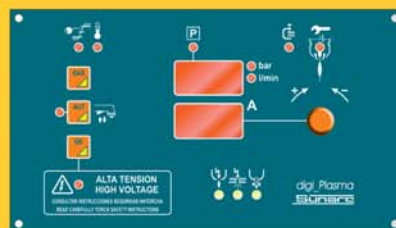

## CARACTERÍSTICAS

- Tecnología Inverter
- Corte de todo tipo de metales
- Cebado sin HF
- Regulación electrónica
- Post gas de refrigeración
- Reducido peso y dimensiones
- Máxima estabilidad de corriente

## FEATURES

- *Inverter Technology*
- *Cutting of all metallic materials*
- *Ignition without HF*
- *Electronic regulation*
- *Post-flow for cooling torch*
- *Reduced weight and size*
- *Maximum current stability*

CARACTERÍSTICAS TÉCNICAS	TECHNICAL DATA	CARACTÉRISTIQUES	IRIS 40	IRIS 70	IRIS 110
Espesor de corte	Cutting thickness	Epaisseur coupage	10 mm	20 mm	35 mm
Tensión Alimentación	Supply Voltage	Tension d'alimentation	1 * 230 V	3 * 400 V	3 * 400 V
Intensidad de corte máximo	Max cutting current	Intensité de coupe maximale	40 A	70 A	110 A
Intensidad de corte regulable	Max regulable current	Intensité de coupe réglable	20 - 40 A	25 - 70 A	25 - 100 A
Tensión en vacío	Open circuit voltage	Tension a vide	300 V	195 V	195 V
Potencia máxima	Maximum power	Puissance max	7 kvA	12 kvA	17 kv A
Intensidad primaria	Primary Current	Intensité primaire	19 A	19 A	26 A
Peso	Weight	Poids	9 kg	31 kg	31 kg
Dimensiones	Dimensions	Dimensions	300 * 185 * 405 mm	330 * 800 * 830 mm	330 * 800 * 830 mm
Aislamiento clase	Isolation class	Isolement classe	H	H	H
Protección	Protection	Protection	IP 21	IP 21	IP 21
Indicador digital corriente	Digital Current Indicator	Indicateur digital courant	-	●	●
Indicador cambio electrodo	Electrode changing Indicator	Indicateur change électrode	-	●	●
Indicador fallo masa	Ground error indicator	Indicateur erreur masse	-	●	●
Indicador digital presión y caudal aire	Digital indicator of pressure and air flow	Indicateur digital pression et débit air	-	●	●